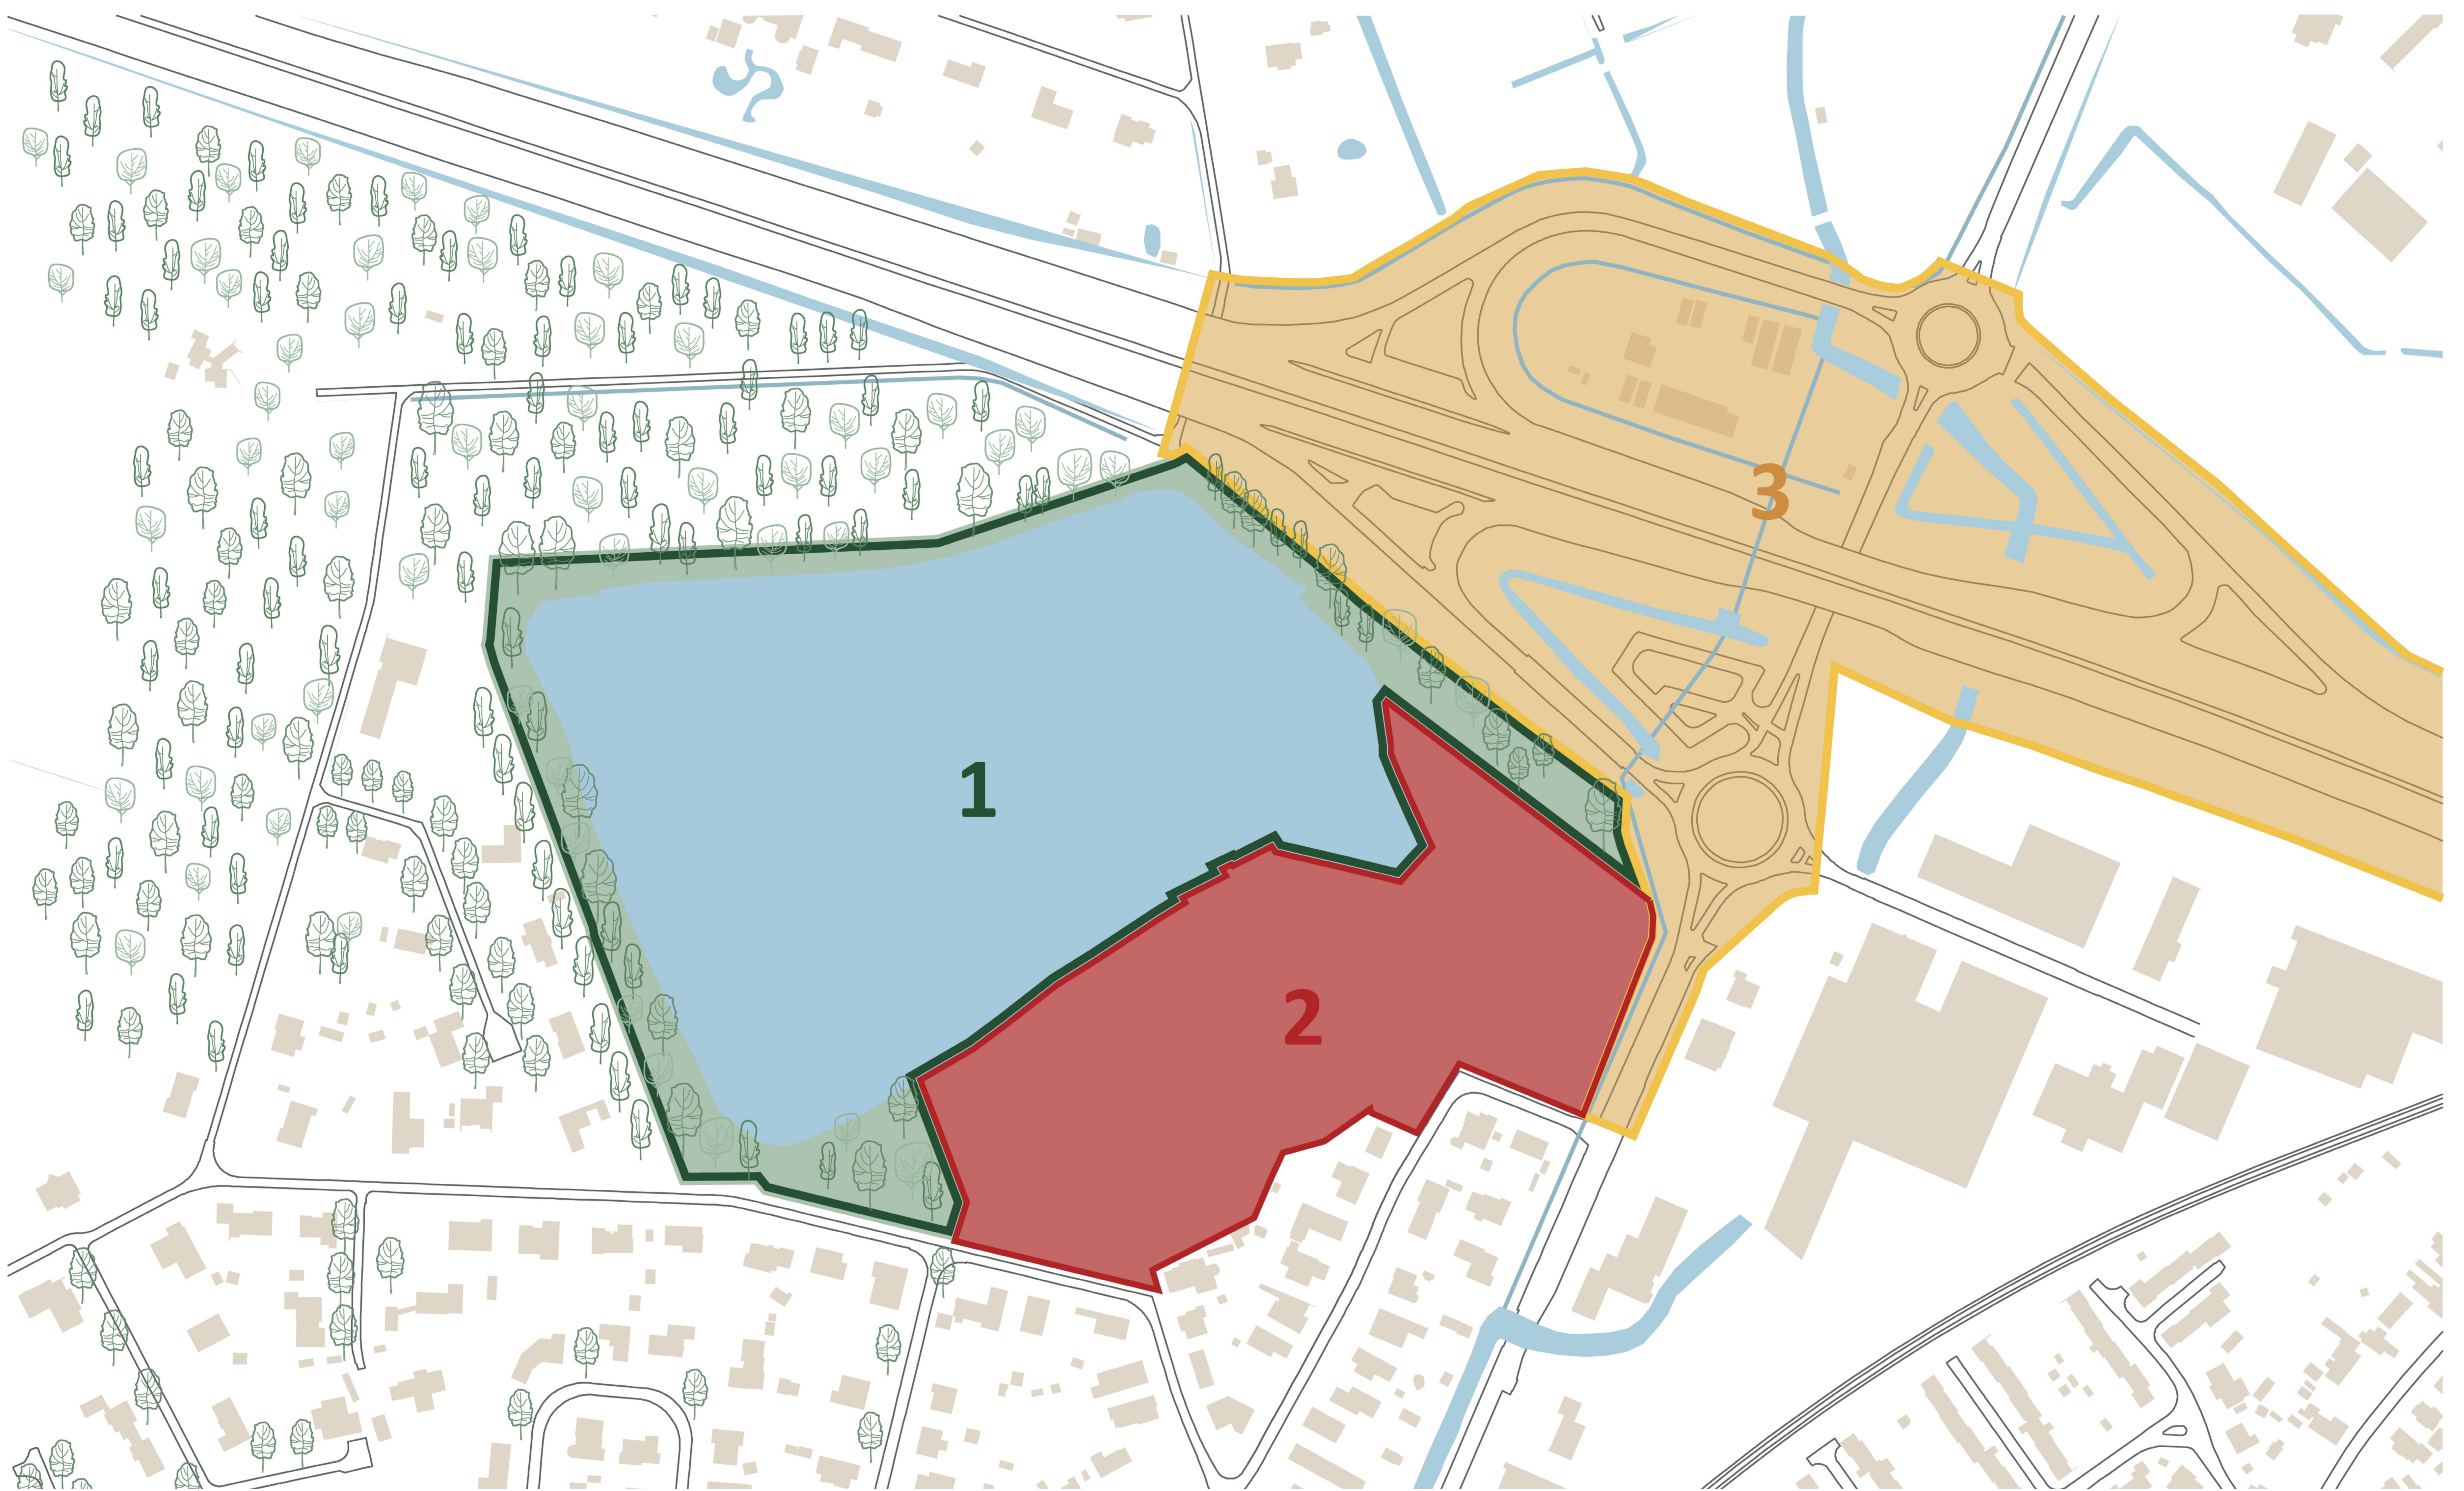

GRUP Afbakening regionaalstedelijk gebied Brugge - herneming

1. Parkgebied met natuurverweving

= gebied bestemd voor de instandhouding, het herstel en de ontwikkeling van een park
+ natuurbehoud, bosbouw en landschapszorg
+ recreatie- en sportinfrastructuur
+ sociale functie

2. Woongebied

= Gebied bestemd voor wonen en aan het wonen verwante activiteiten en voorzieningen
+ groepswoningbouw
+ ≥ 30 wo/ha
+ bebouwing mag de oevers overschrijden
+ zichtas

3. Gebied voor wegenis

= gebied voor wegeninfrastructuur en aanhorigheden
+ fiets en voetgangersverbindingen