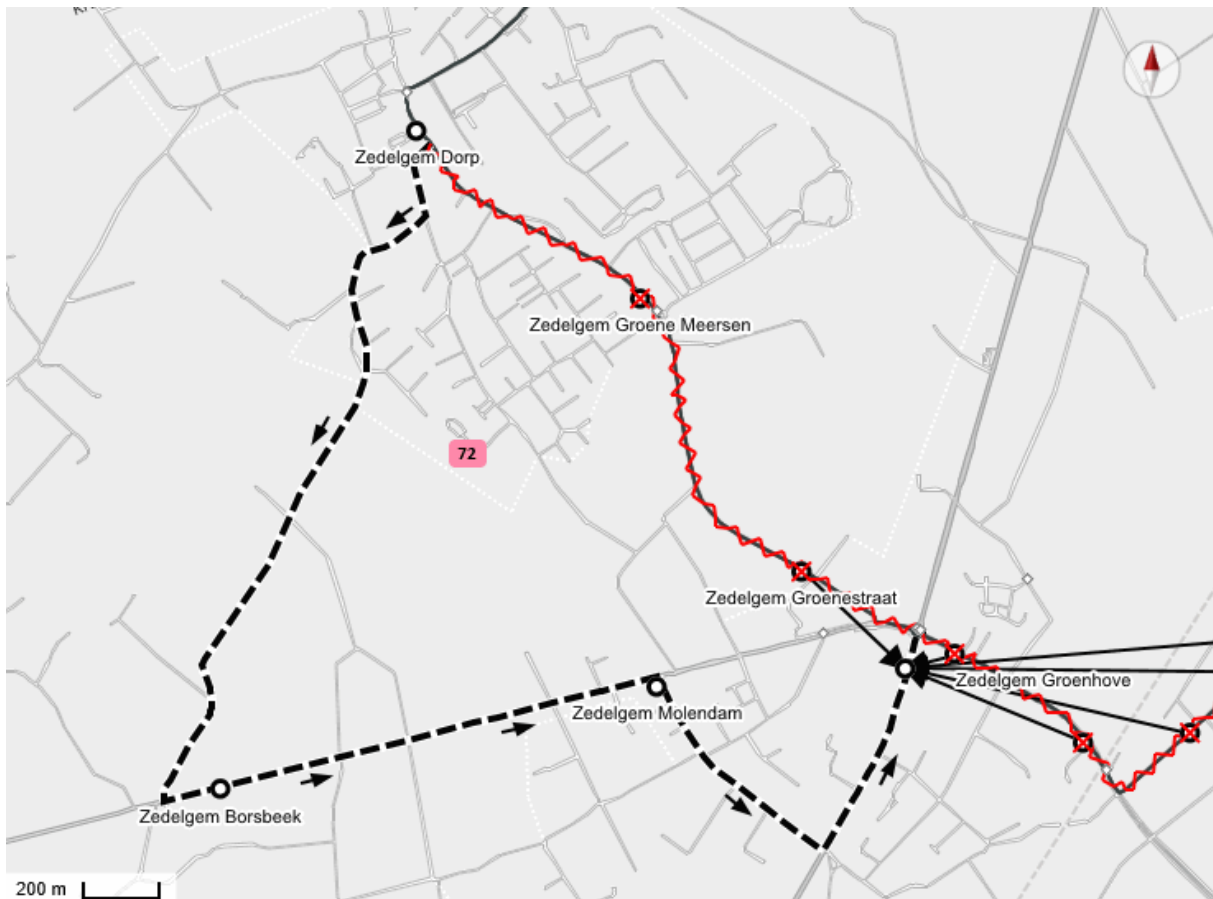

Zedelgem: Aangepaste reisweg voor lijn 72 door wegwerkzaamheden in de Groene- en Brugsestraat

Door wegwerkzaamheden in de Groenestraat en Brugsestraat moeten we vanaf 27 maart 2023 de reisweg van lijn 72 Brugge – Loppem – Zedelgem beperken tot de halte Zedelgem Zuidwege. De werken zorgen voor te grote vertragingen op de dienstregeling van deze lijn.

- De haltes Station, Hamersvelde, Pierlapont en Merkemveld in Zedelgem worden hierdoor niet meer bediend door lijn 72.
- Aan de haltes Groene Meersen en Groenestraat kon je al enige tijd niet meer op- of afstappen door de werken. De vervanghaltes hiervoor zijn Westhille, Borsbeek en Molendam.
- Om vanuit de omgeving Merkemveld naar Brugge en Loppem te reizen kan je gebruik maken van de halte Zedelgem Zuidwege. De snelste manier om naar Brugge te reizen blijft de trein vanaf Zedelgem Station.
- Aan de haltes Zedelgem Station, Hamersvelde, Pierlapont en Merkemveld kan je wel nog de belbus 79 Torhout reserveren (o.a. richting Zedelgem en Loppem) en met de avondlijn 99 naar Brugge, Loppem en Veldegem reizen.
- In de omgeving zijn er door de werken ook aangepaste reiswegen en haltes voor:
 - Lijn 55 Brugge – Leke - Diksmuide
 - Lijn 74 Brugge – Torhout – Lichtervelde - Roeselare
 - Avondlijn 94 Brugge Station - Kinopolis- Zedelgem – Aartrijke