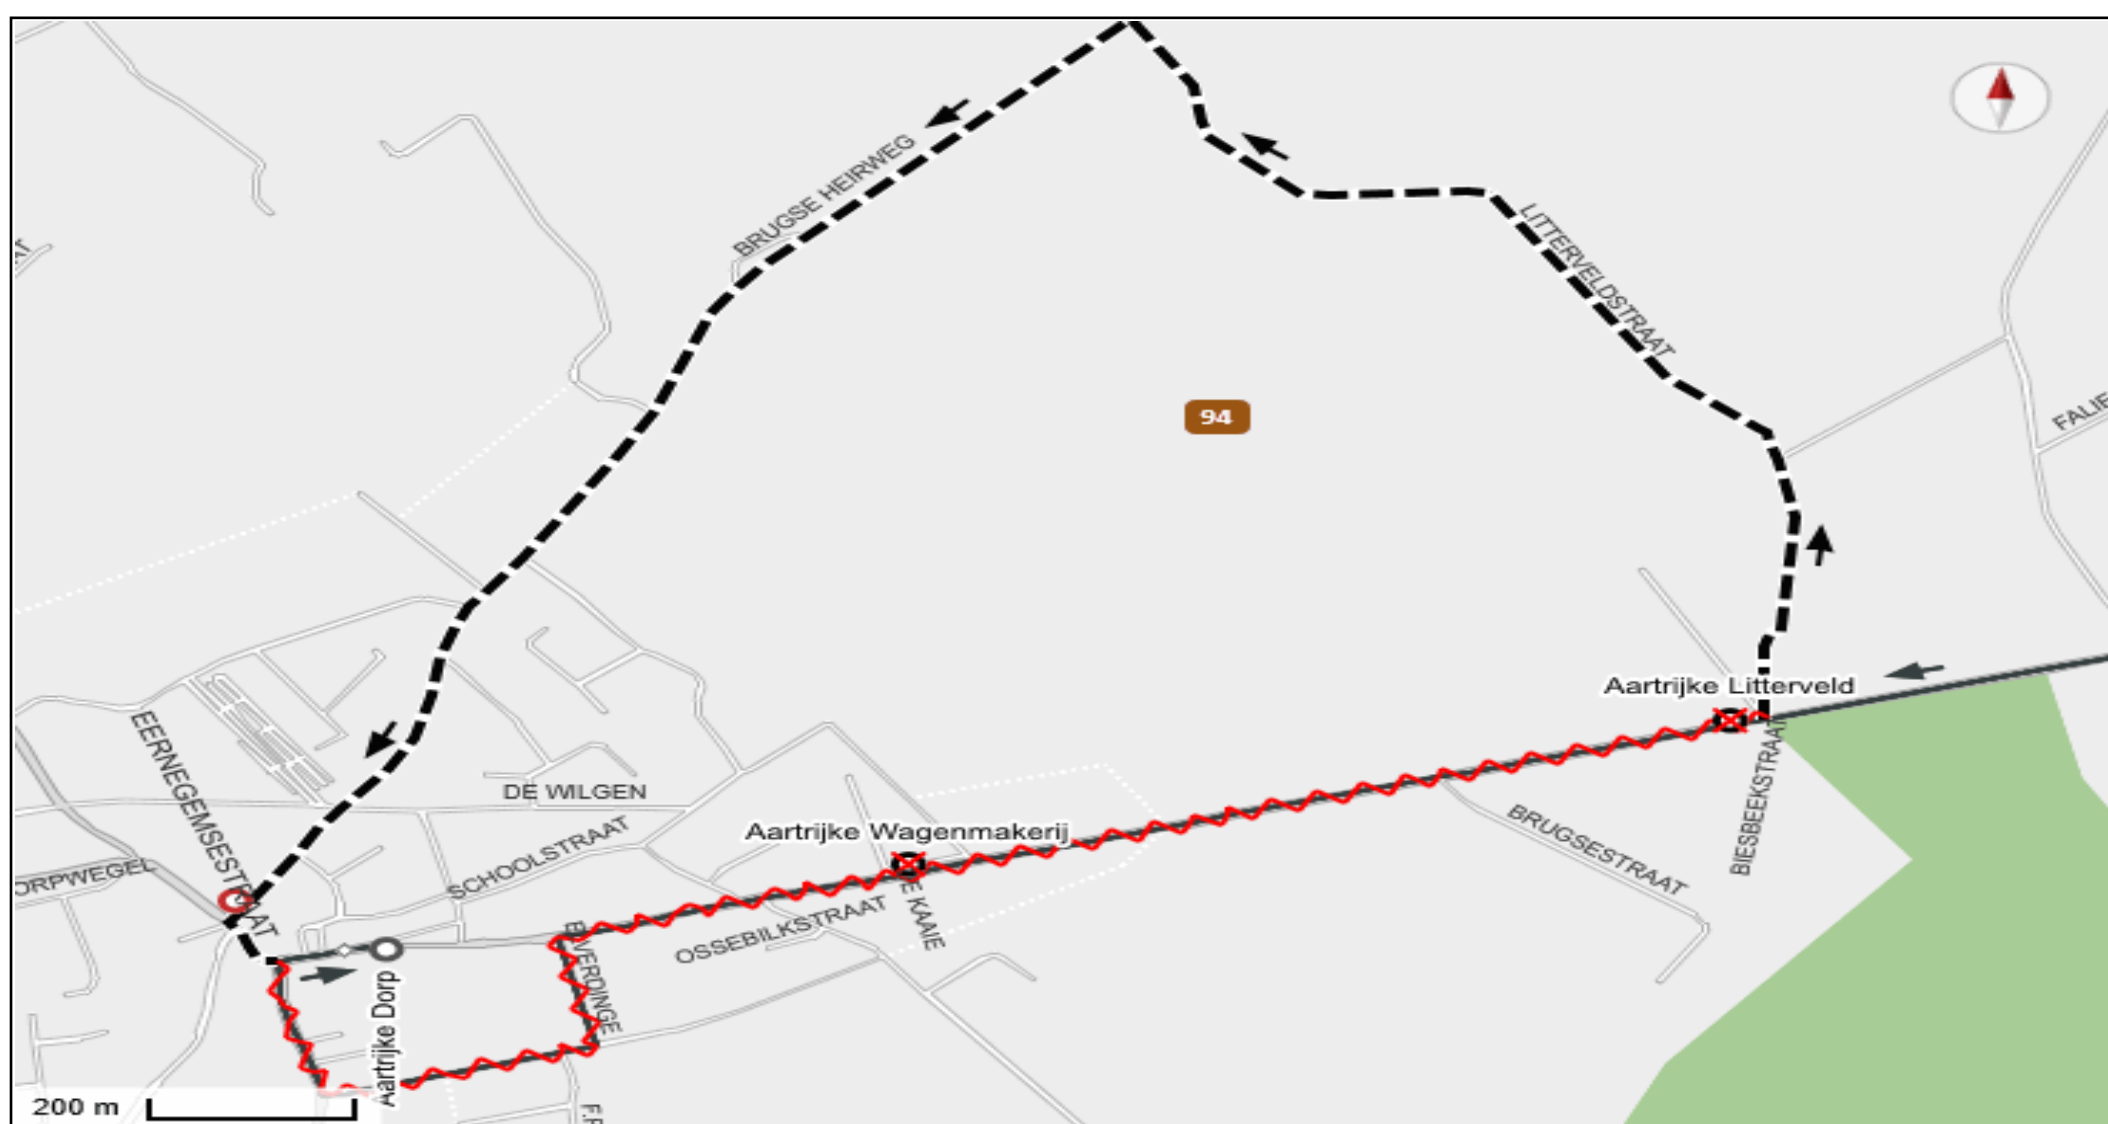

VERVANGHALTE

Voor lijn

94

Wegens

Enkele richting Brugsestraat

Periode

Van maandag 25 april 2022 tot het einde van de werken

Niet-bediende haltes

- Aartrijke : Litterveld, Wagenmakerij

Vervanghalte

- Aartrijke : Dorp (tijdelijk)

Legende

	niet-bediende halte		vervanghalte		nieuwe reisweg
	afgeschafte reisweg		vervanghalte (tijdelijk)		richting