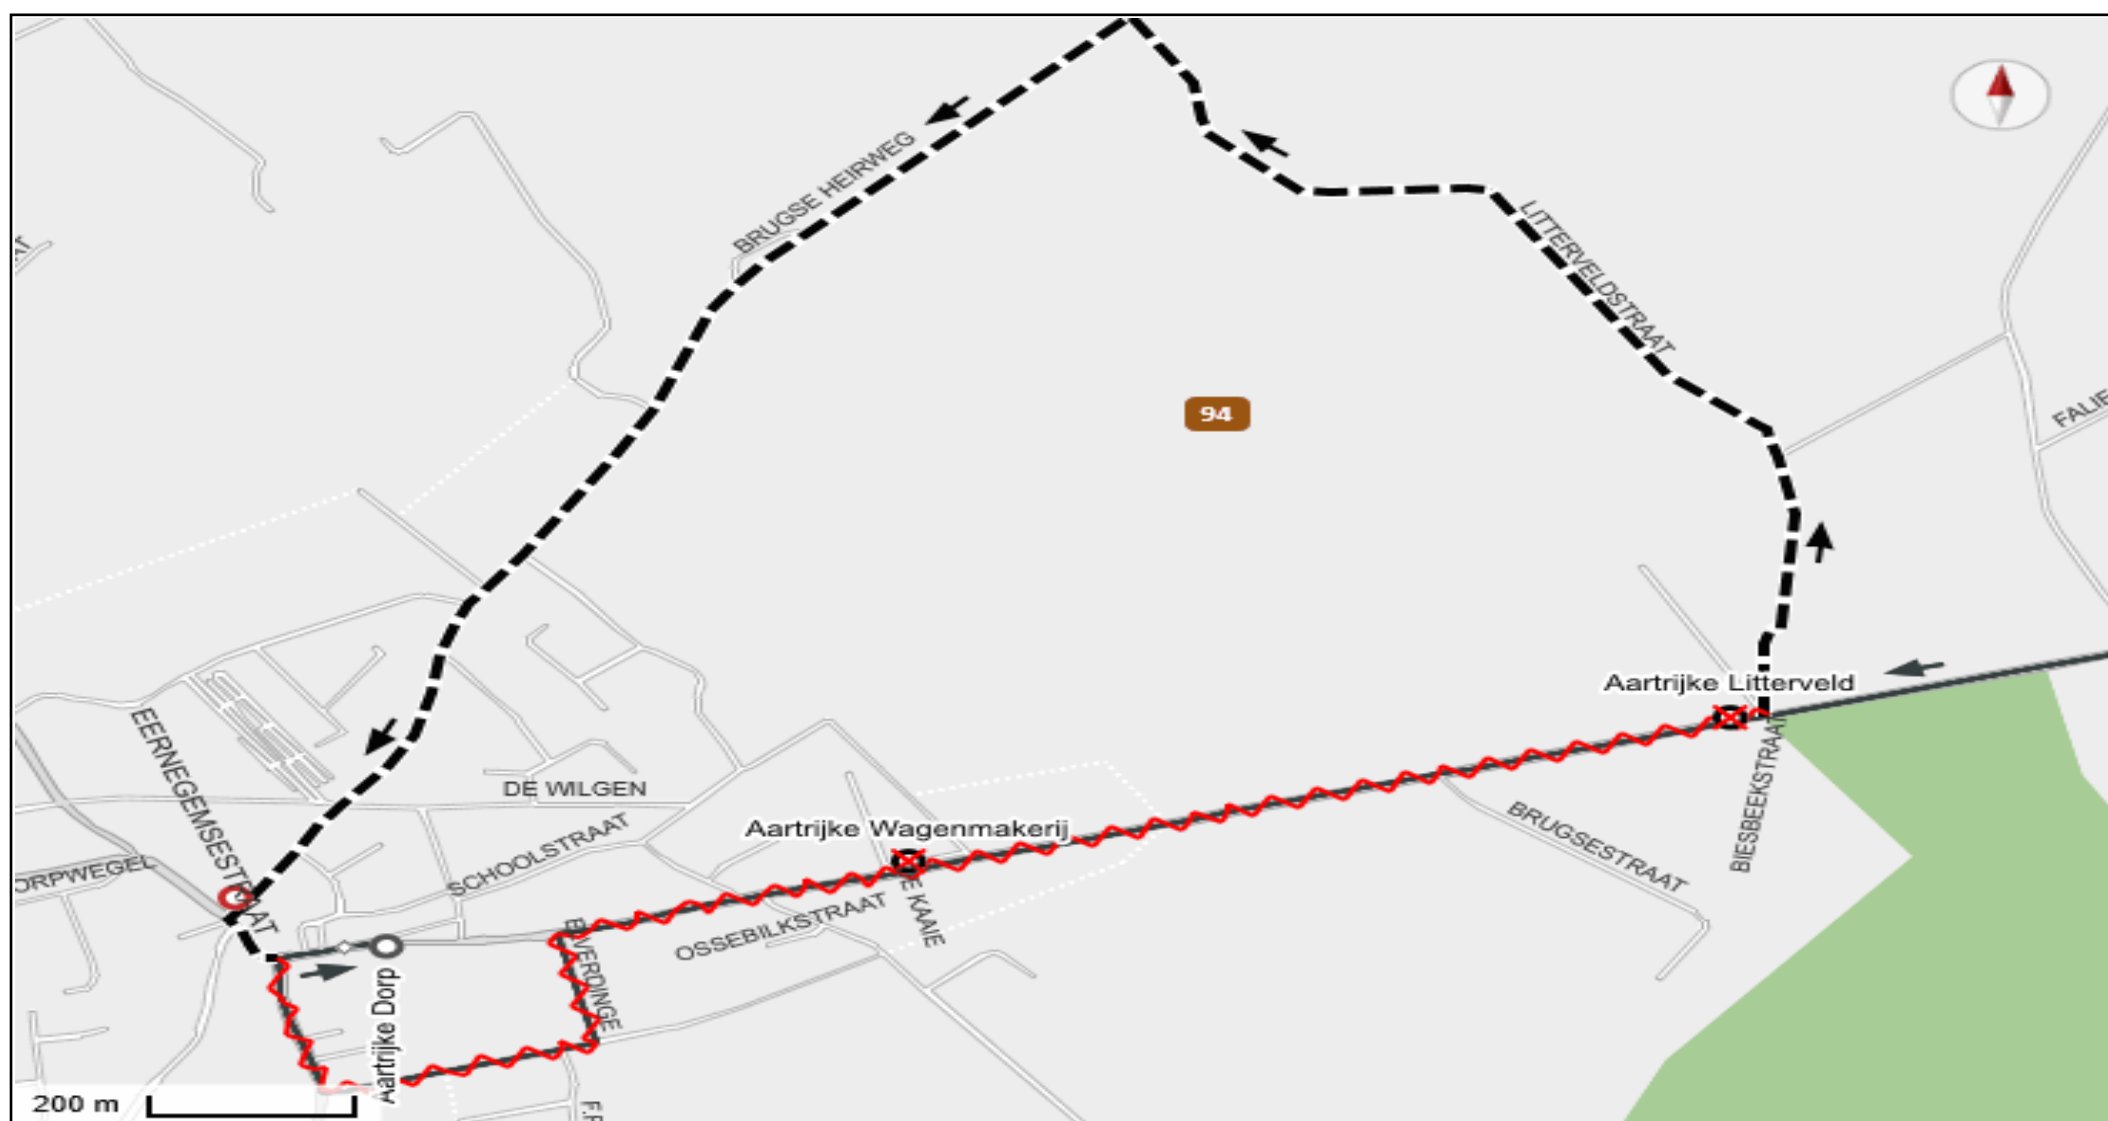

## Vervanghalte

- Aartrijke : Dorp (tijdelijk)

Legende

- |  |                     |  |                          |  |                |
|--|---------------------|--|--------------------------|--|----------------|
|  | niet-bediende halte |  | vervanghalte             |  | nieuwe reisweg |
|  | afgeschafte reisweg |  | vervanghalte (tijdelijk) |  | richting       |

# HALTE TIJDELIJK NIET BEDIEND

Voor lijn

94

Wegens

Enkele richting Brugsestraat

Periode

Van maandag 25 april 2022 tot het einde van de werken

## Niet-bediende haltes

- Aartrijke : Litterveld, Wagenmakerij