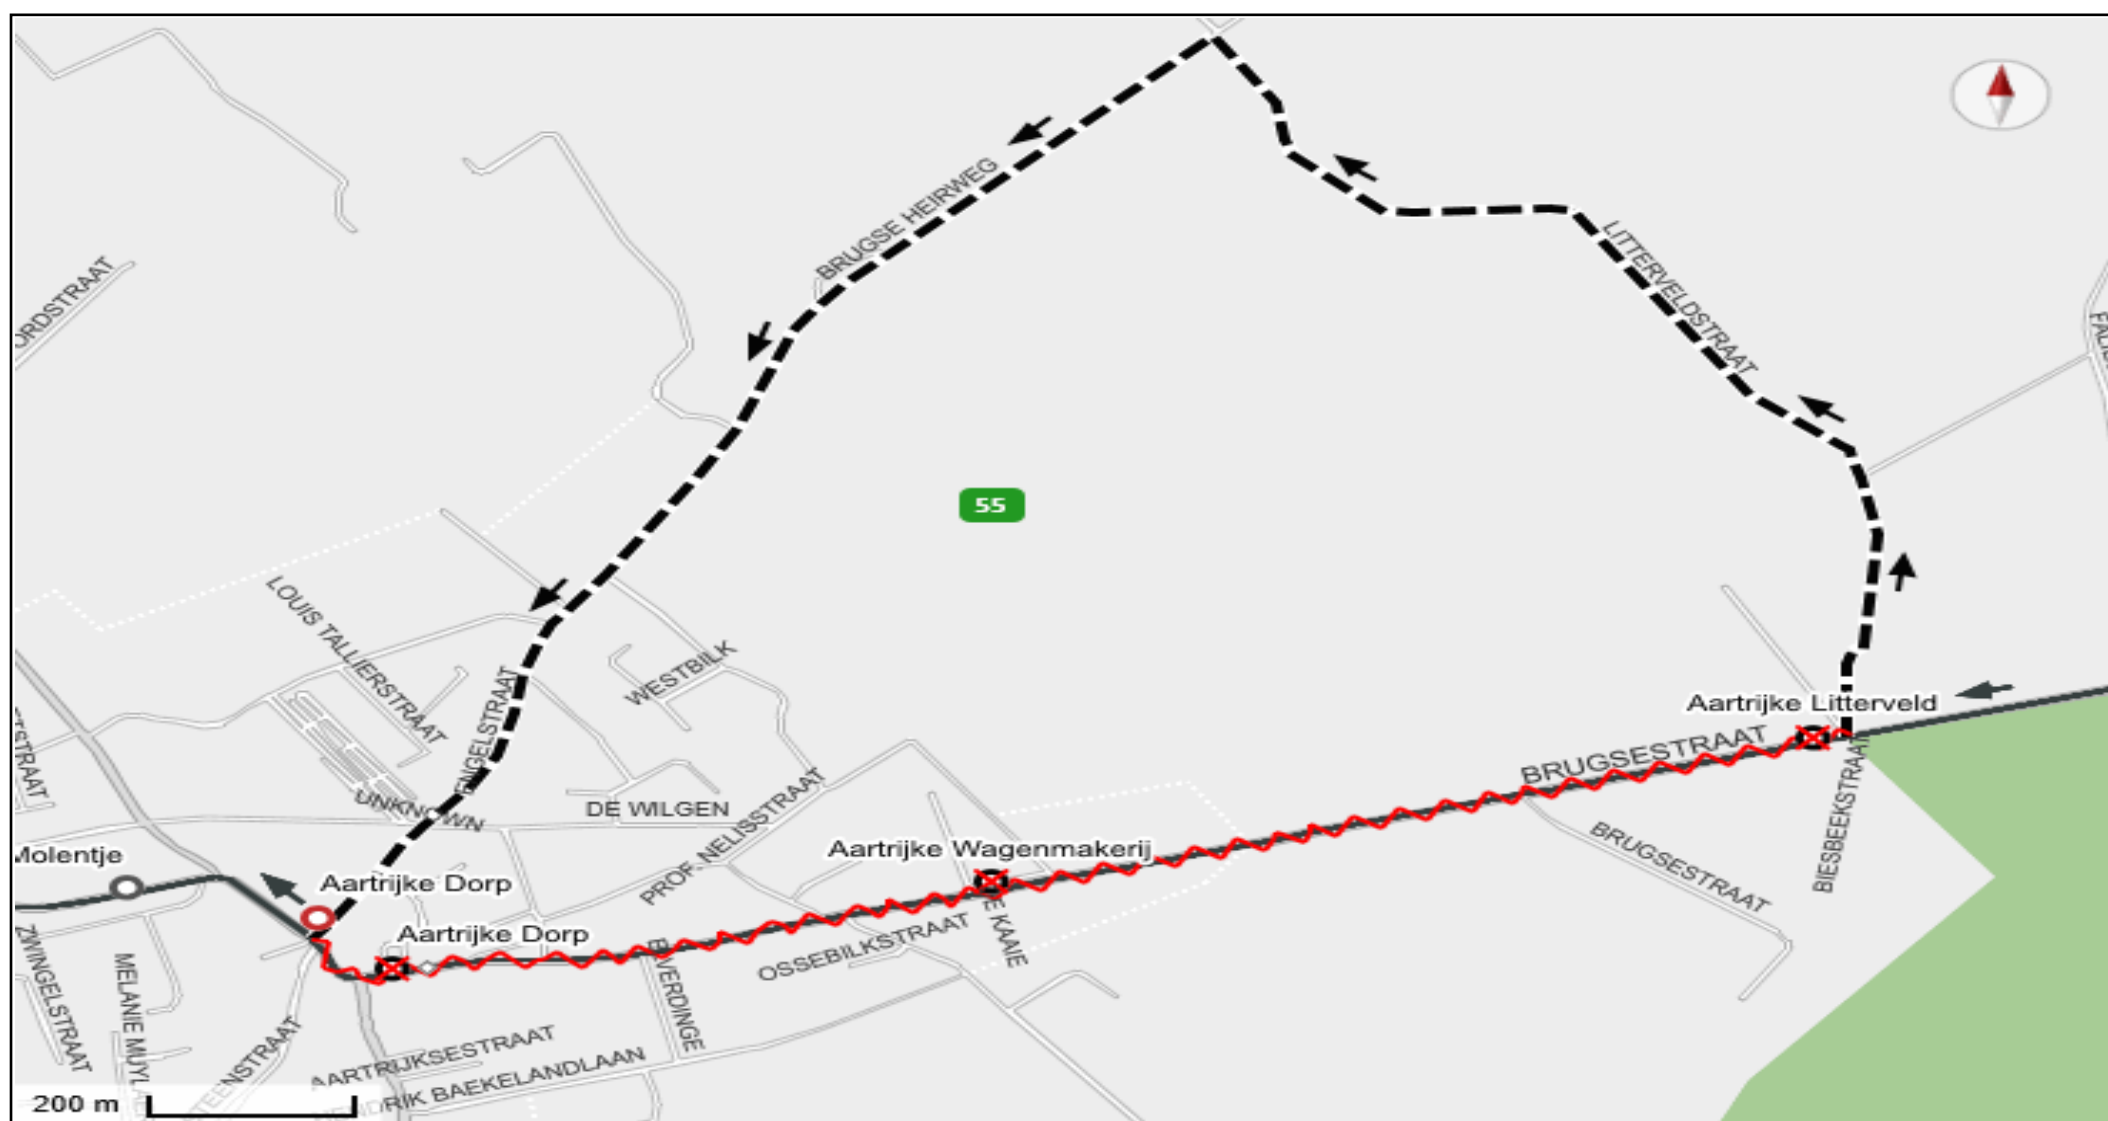

## Vervanghalte

- Aartrijke : Dorp (tijdelijk)

Legende

- |  |                     |  |                          |  |                |
|--|---------------------|--|--------------------------|--|----------------|
|  | niet-bediende halte |  | vervanghalte             |  | nieuwe reisweg |
|  | afgeschafte reisweg |  | vervanghalte (tijdelijk) |  | richting       |

# VERVANGHALTE

Voor lijn

55

Wegens

Enkele richting Brugsestraat

Periode

Van maandag 25 april 2022 tot het einde van de werken

## Niet-bediende haltes

- Aartrijke : Litterveld, Wagenmakerij, Dorp

## Vervanghalte

- Aartrijke : Dorp (tijdelijk)

Legende

niet-bediende halte

vervanghalte

nieuwe reisweg

afgeschafte reisweg

vervanghalte (tijdelijk)