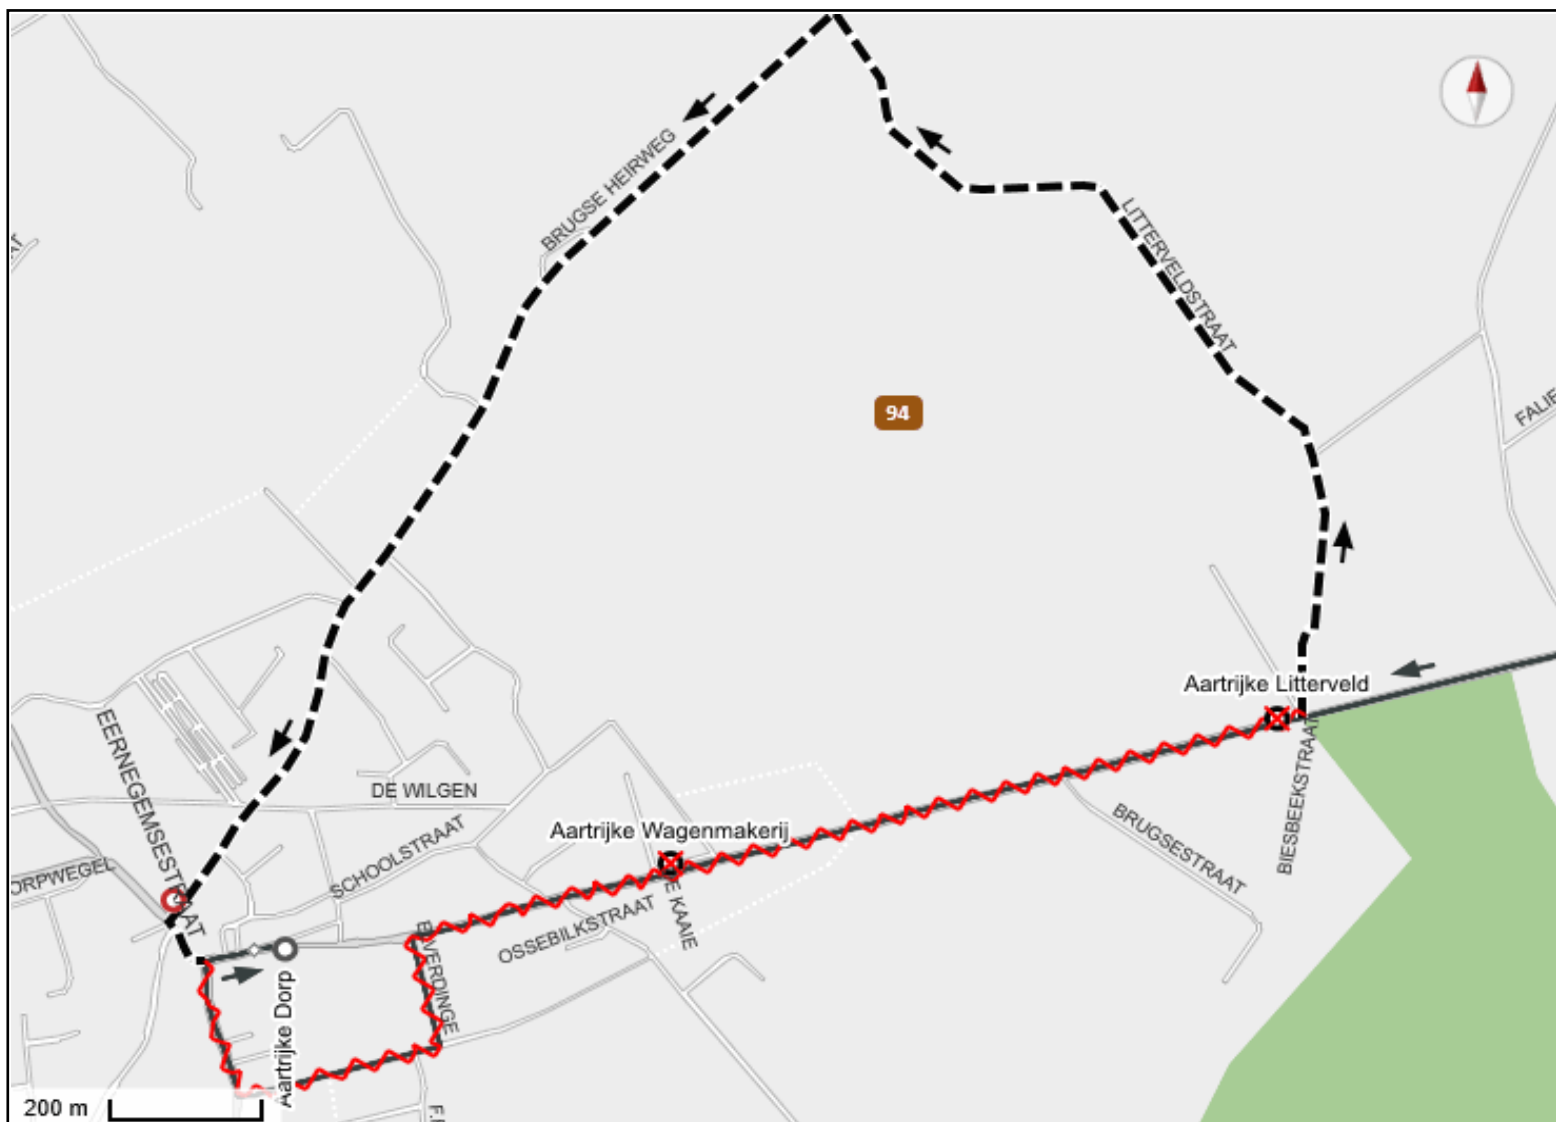

Enkele richting Brugsestraat in AARTRIJKE

Periode Van maandag 25 april 2022 tot het einde van de werken

Lijn **94**

94 : Richting Aartrijke Dorp

Niet-bediende haltes Aartrijke: Litterveld (502006) - Wagenmakerij (502010)

Vervanghalte Aartrijke: Dorp (557008) (tijdelijk)

Alternatieve reisweg Rij rechtdoor op BRUGSESTRAAT. Sla rechtsaf naar LITTERVELDSTRAAT. Sla linksaf naar BRUGSE HEIRWEG. Rij rechtdoor op ENGELSTRAAT. Sla linksaf naar EERNEGEMSESTRAAT.
Rij rechtdoor op BRUGSESTRAAT. Waarna terug normale reisweg.

Gelieve dispatching op te roepen bij onvoorziene obstakels.