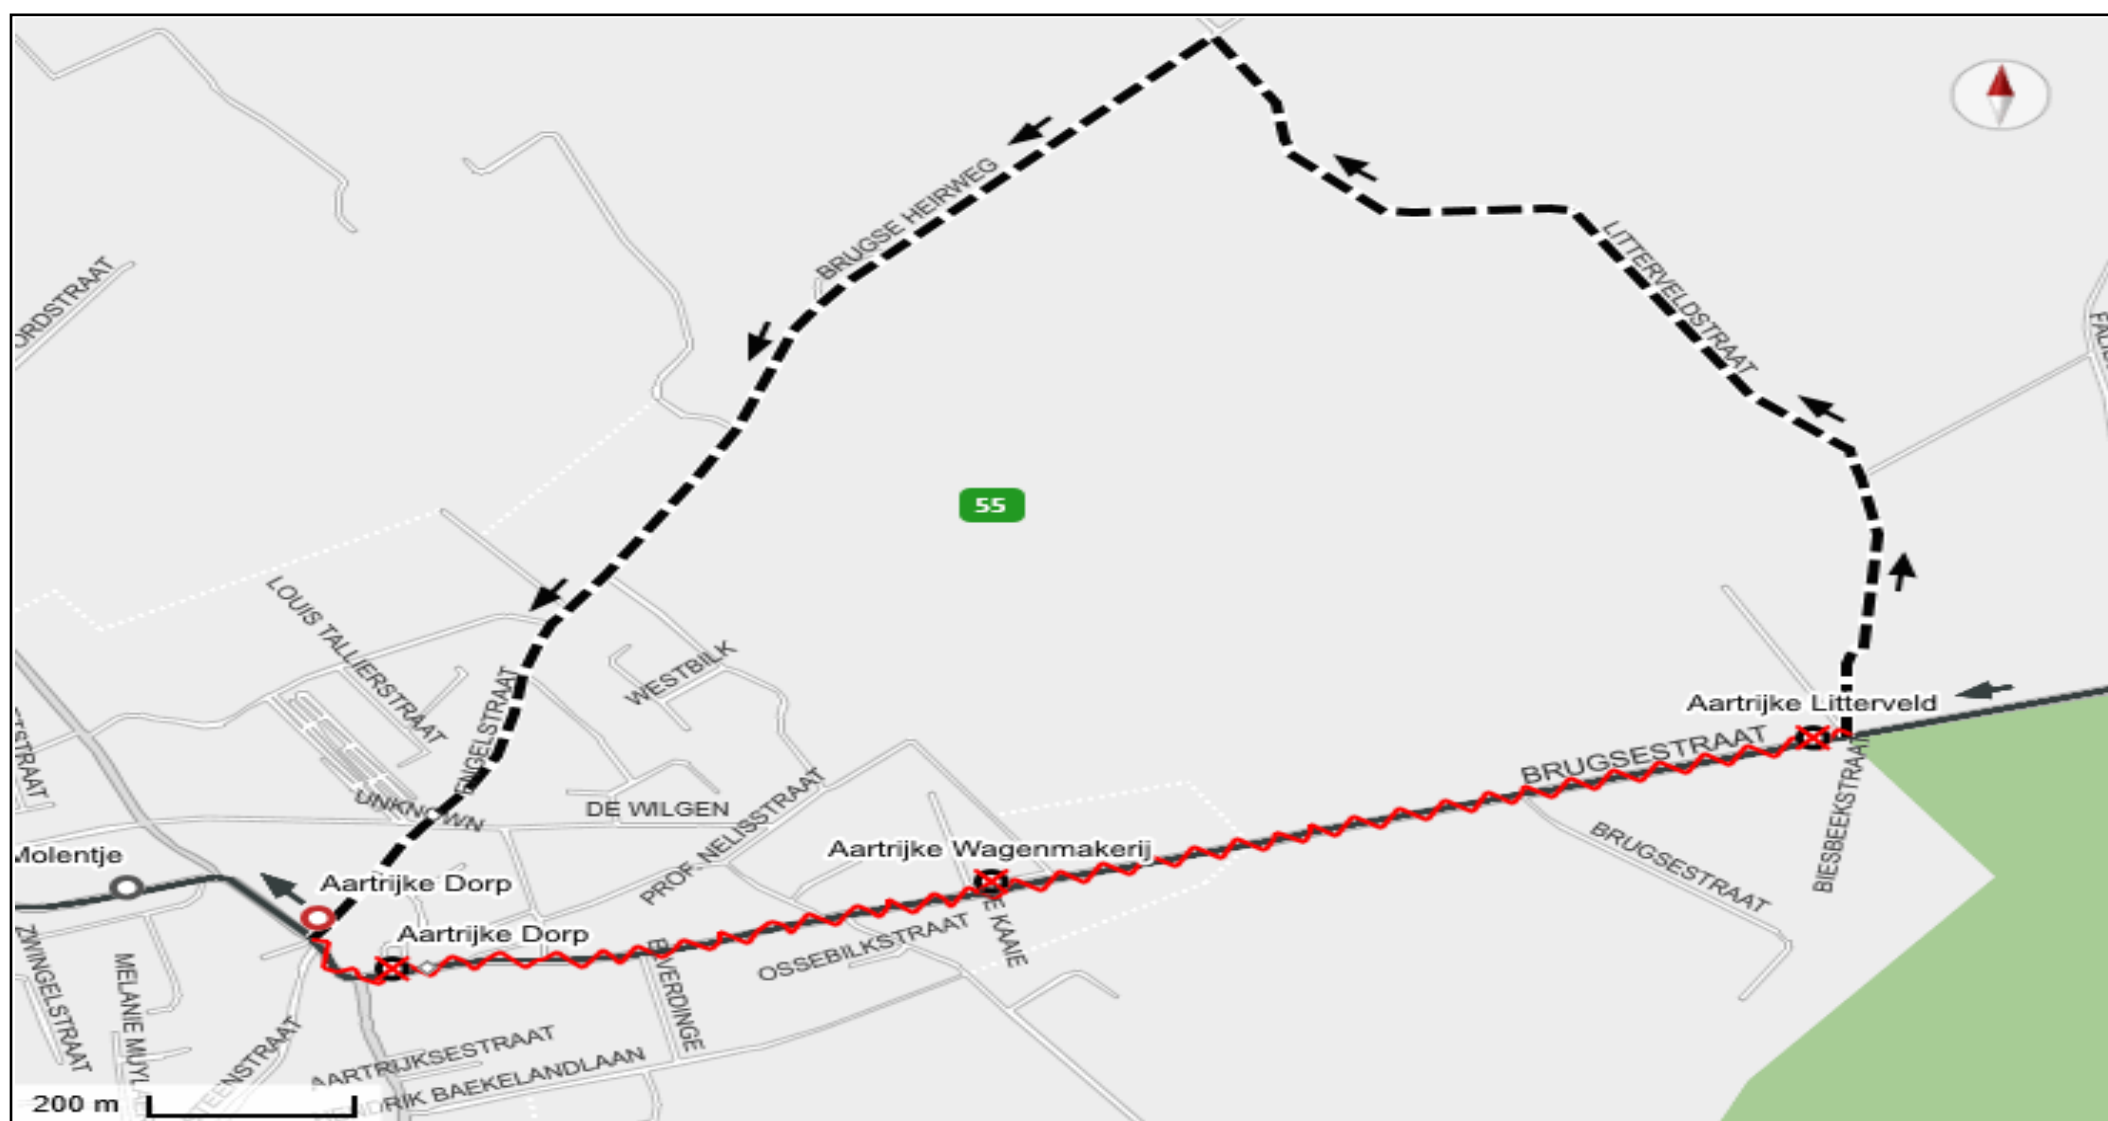

**Vervanghalte** Aartrijke: Dorp (557008) (tijdelijk)

**Alternatieve reisweg** Rij rechtdoor op BRUGSESTRAAT. Sla rechtsaf naar LITTERVELDSTRAAT. Sla linksaf naar BRUGSE HEIRWEG. Rij rechtdoor op ENGELSTRAAT. Sla rechtsaf naar EERNEGEMSESTRAAT. Waarna terug normale reisweg. Einde werken voorzien op 15/07/2022.

# HALTE TIJDELIJK NIET BEDIEND

Voor lijn

55

Wegens

Enkele richting Brugsestraat

Periode

Van maandag 25 april 2022 tot het einde van de werken

## Niet-bediende haltes

- Aartrijke : Litterveld, Wagenmakerij, Dorp

## Vervanghalte

- Aartrijke : Dorp (tijdelijk)

Legende

- |  |                     |  |                          |  |                |
|--|---------------------|--|--------------------------|--|----------------|
|  | niet-bediende halte |  | vervanghalte             |  | nieuwe reisweg |
|  | afgeschafte reisweg |  | vervanghalte (tijdelijk) |  | richting       |