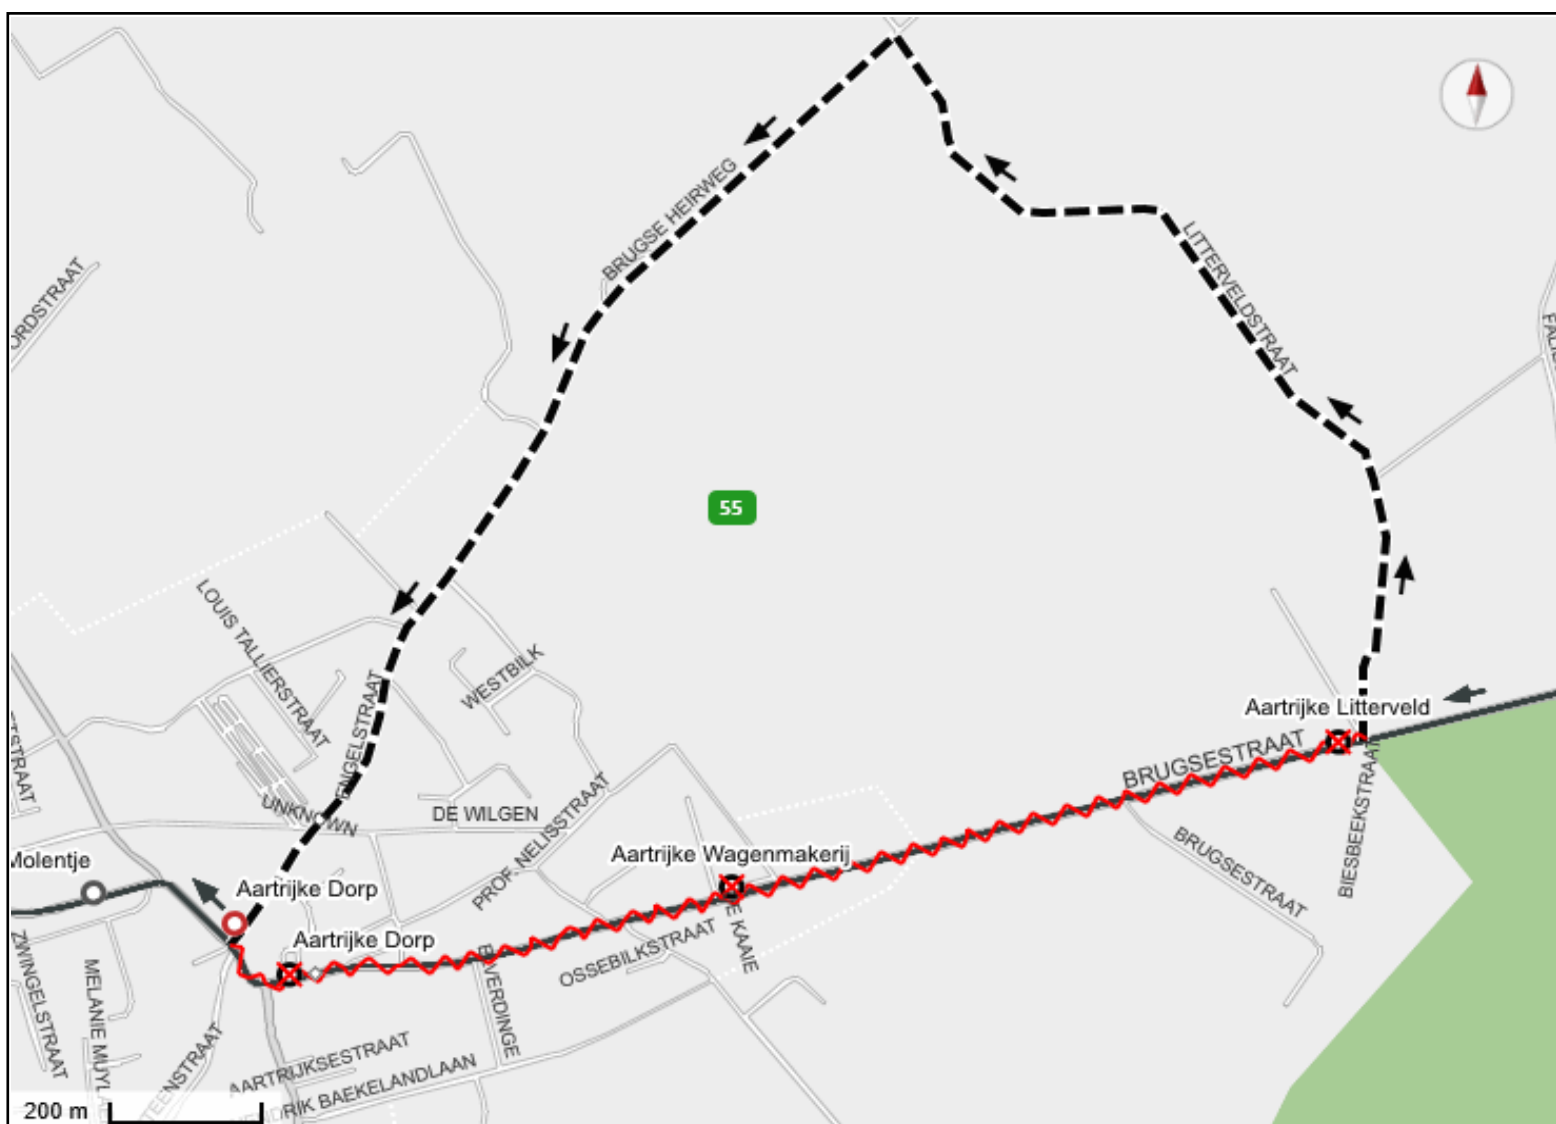

Enkele richting Brugsestraat in AARTRIJKE

Periode Van maandag 25 april 2022 tot het einde van de werken

Lijn **55**

Niet-bediende haltes Aartrijke: Litterveld (502006) - Wagenmakerij (502010) - Dorp (502001)

Vervanghalte Aartrijke: Dorp (557008) (tijdelijk)

Alternatieve reisweg Rij rechtdoor op BRUGSESTRAAT. Sla rechtsaf naar LITTERVELDSTRAAT. Sla linksaf naar BRUGSE HEIRWEG. Rij rechtdoor op ENGELSTRAAT. Sla rechtsaf naar EERNEGEMSESTRAAT. Waarna terug normale reisweg. Einde werken voorzien op 15/07/2022.

Gelieve dispatching op te roepen bij onvoorziene obstakels.