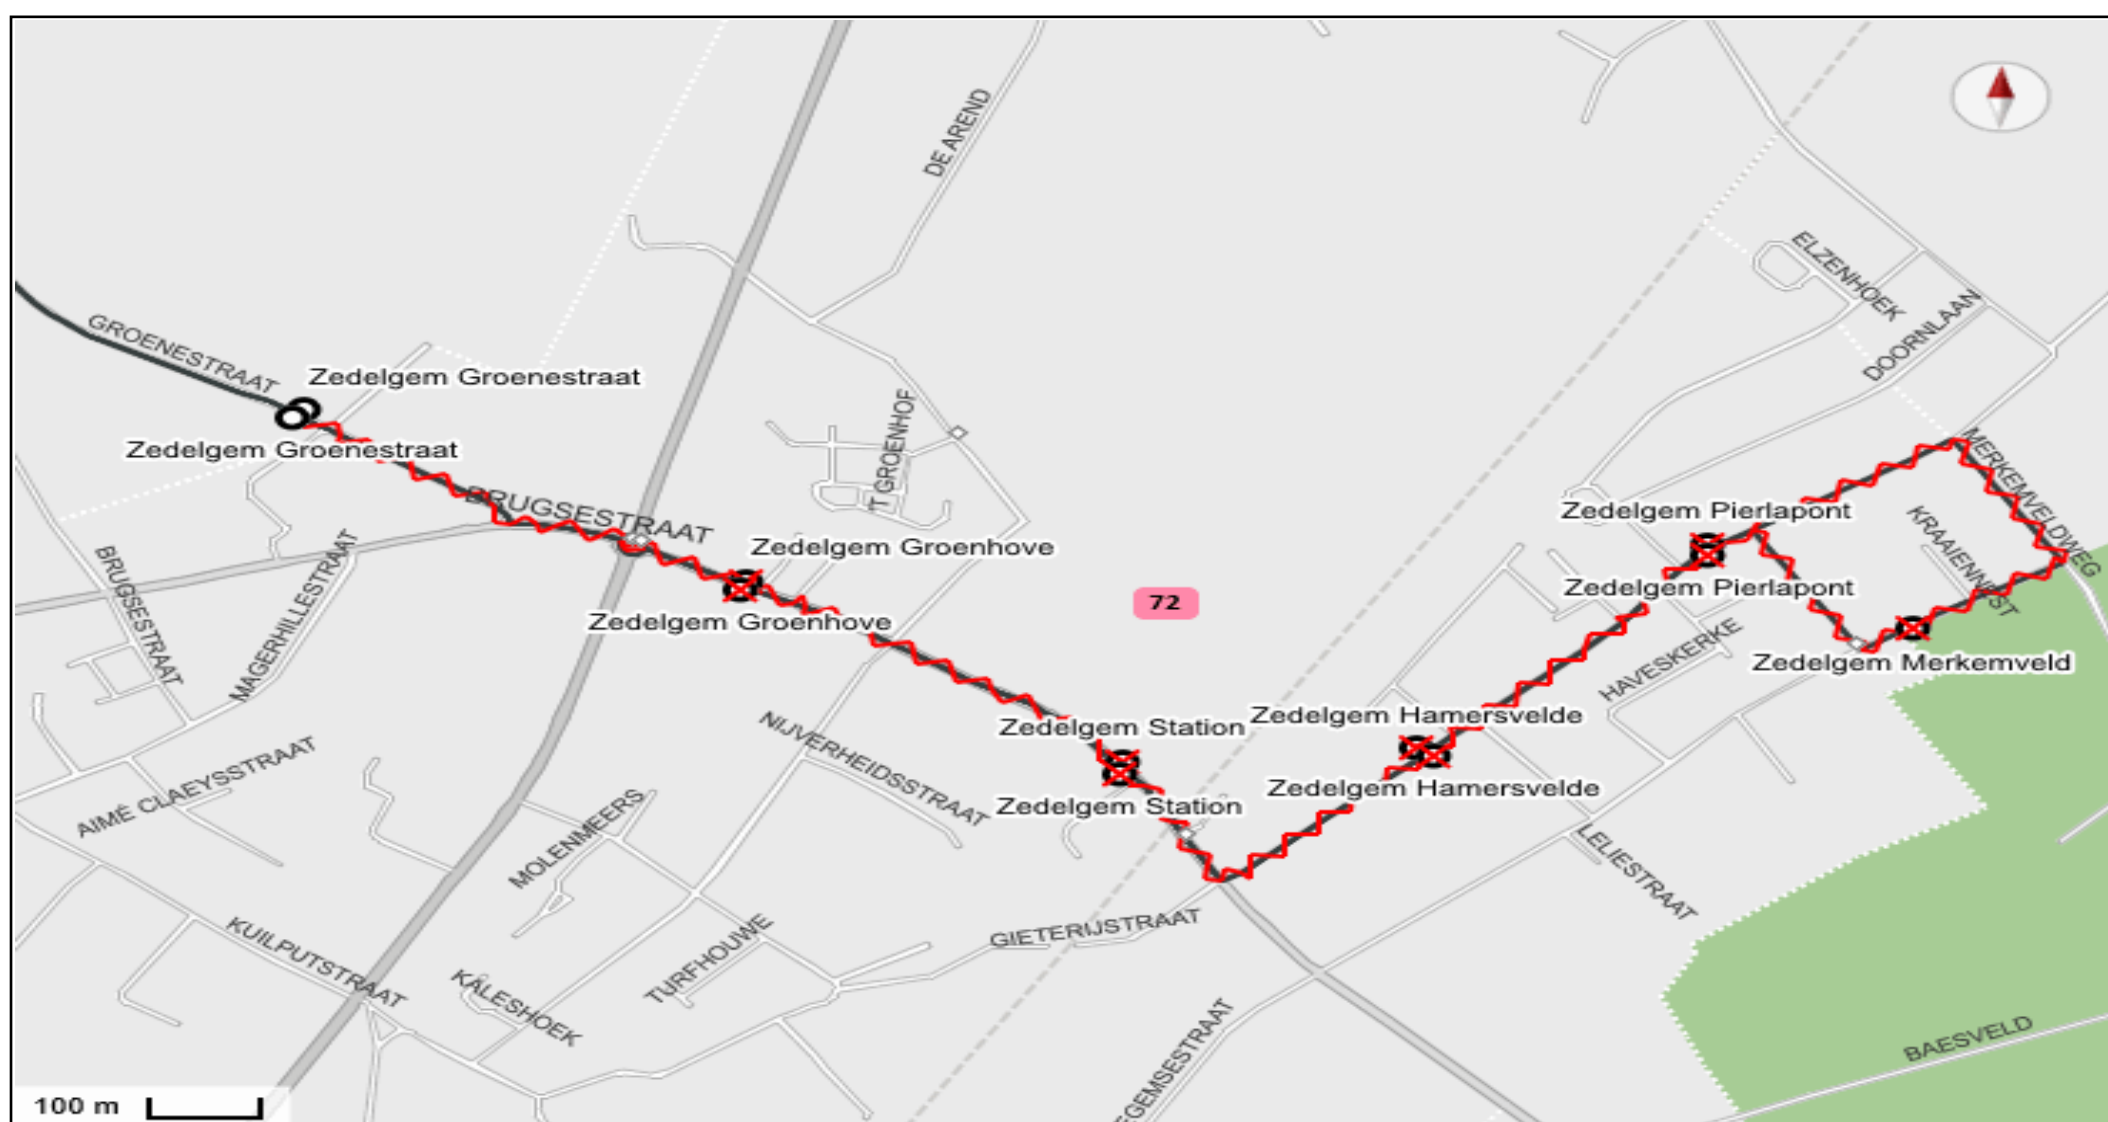

- Zedelgem : Merkemveld, Pierlapont, Hamersvelde, Station, Groenhove

Vervanghalte

- Zedelgem : Groenestraat

Legende

- | | | | | | |
|--|---------------------|--|--------------------------|--|----------------|
| | niet-bediende halte | | vervanghalte | | nieuwe reisweg |
| | afgeschafte reisweg | | vervanghalte (tijdelijk) | | richting |

HALTE TIJDELIJK NIET BEDIEND

Voor lijn

72

Wegens

Verkorte reisweg

Periode

Van maandag 29 maart 2021 tot het einde van het evenement

Niet-bediende haltes

- Zedelgem : Groenhove, Station, Hamersvelde, Pierlapont, Merkemveld

Vervanghalte

- Zedelgem : Groenestraat

Legende

niet-bediende halte

vervanghalte

nieuwe reisweg

afgeschafte reisweg

vervanghalte (tijdelijk)

richting