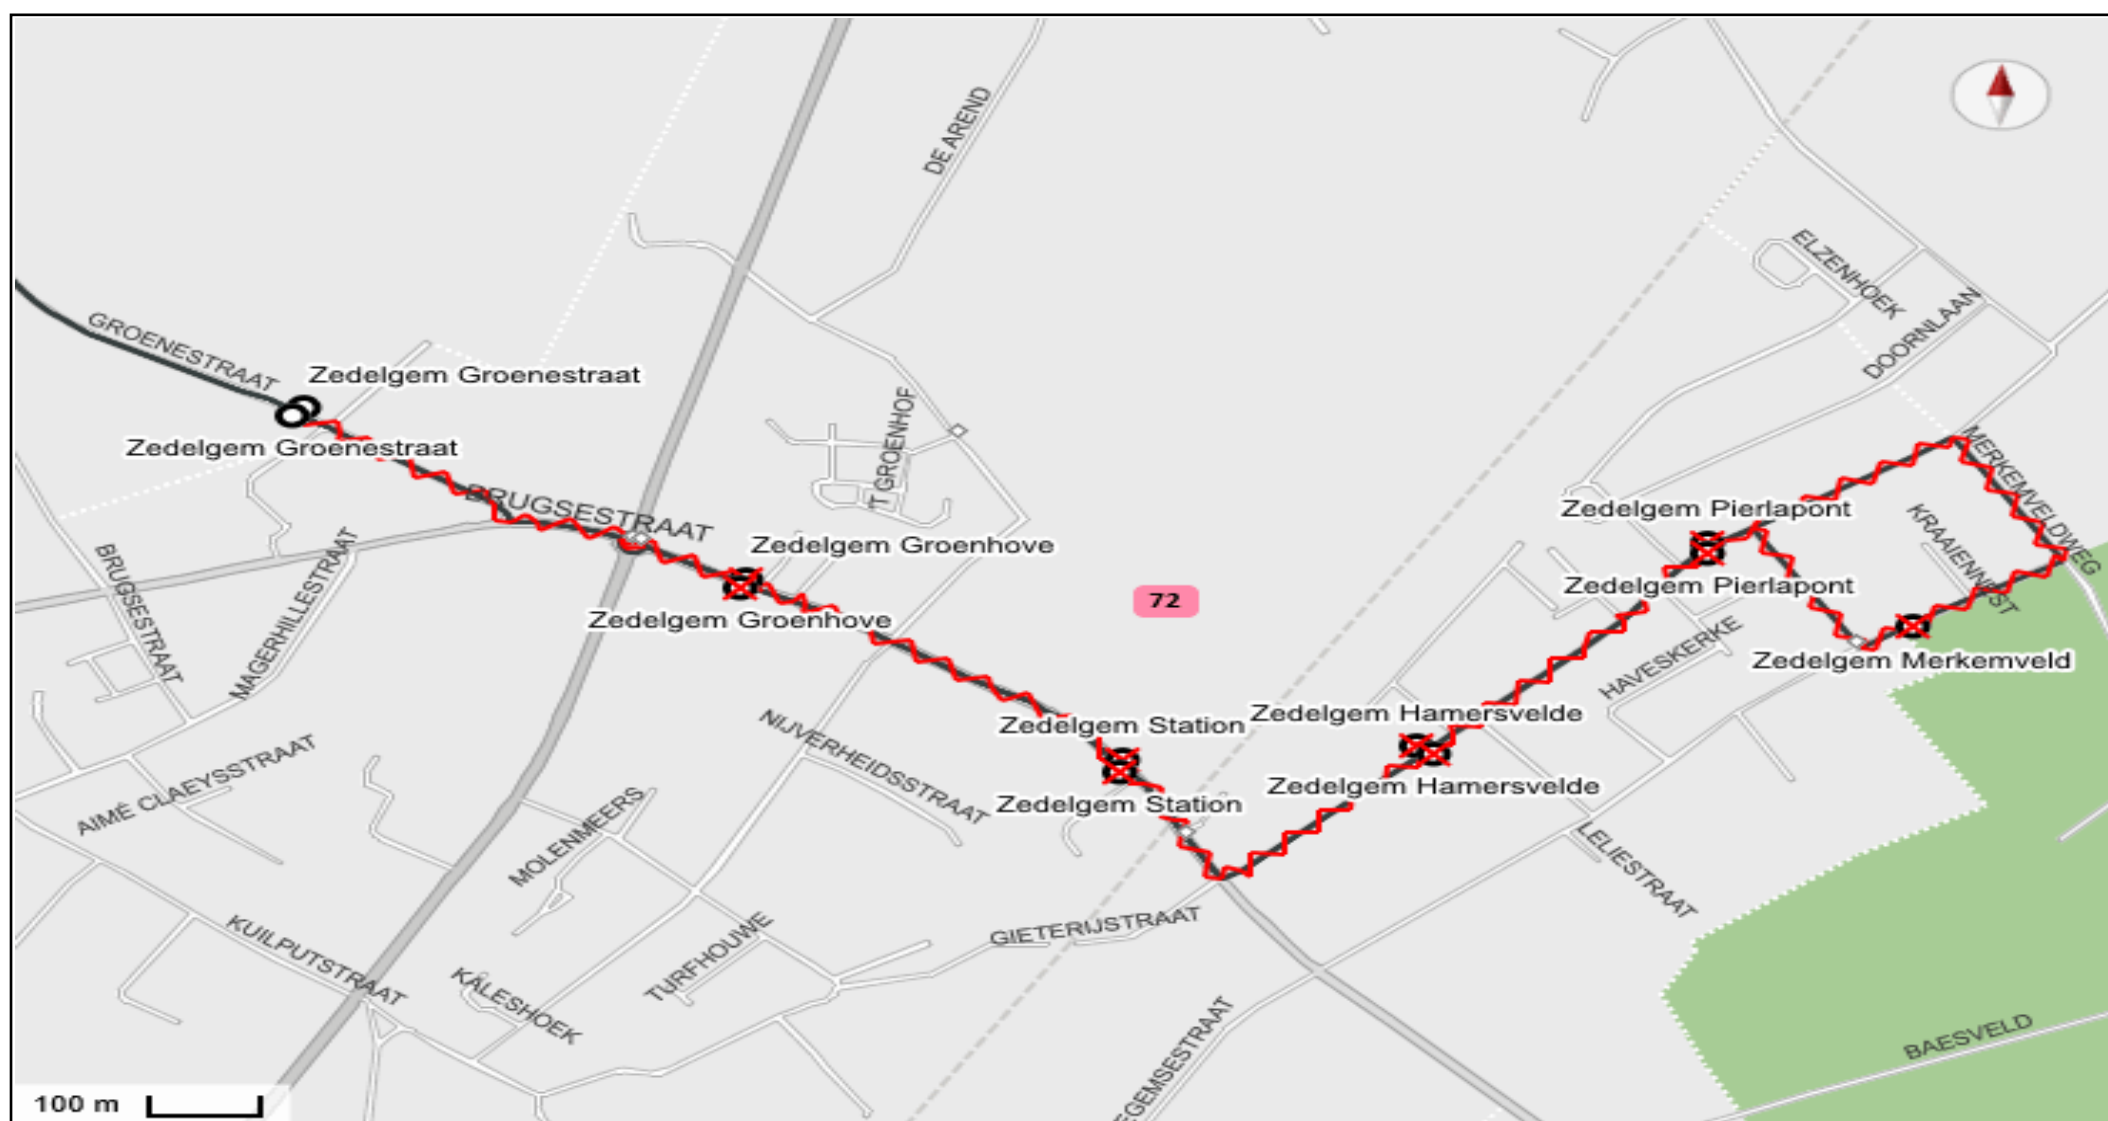

HALTE TIJDELIJK NIET BEDIEND

Voor lijn

72

Wegens

Verkorte reisweg

Periode

Van maandag 29 maart 2021 tot het einde van het evenement

Niet-bediende haltes

- Zedelgem : Merkemveld, Pierlapont, Hamersvelde, Station, Groenhove

Vervanghalte

- Zedelgem : Groenestraat

Legende

- | | | | | | |
|--|---------------------|--|--------------------------|--|----------------|
| | niet-bediende halte | | vervanghalte | | nieuwe reisweg |
| | afgeschafte reisweg | | vervanghalte (tijdelijk) | | richting |

- Zedelgem : Groenhove, Station, Hamersvelde, Pierlapont, Merkemveld

Vervanghalte

- Zedelgem : Groenestraat

Legende

niet-bediende halte

vervanghalte

nieuwe reisweg

afgeschafte reisweg

vervanghalte (tijdelijk)

richting