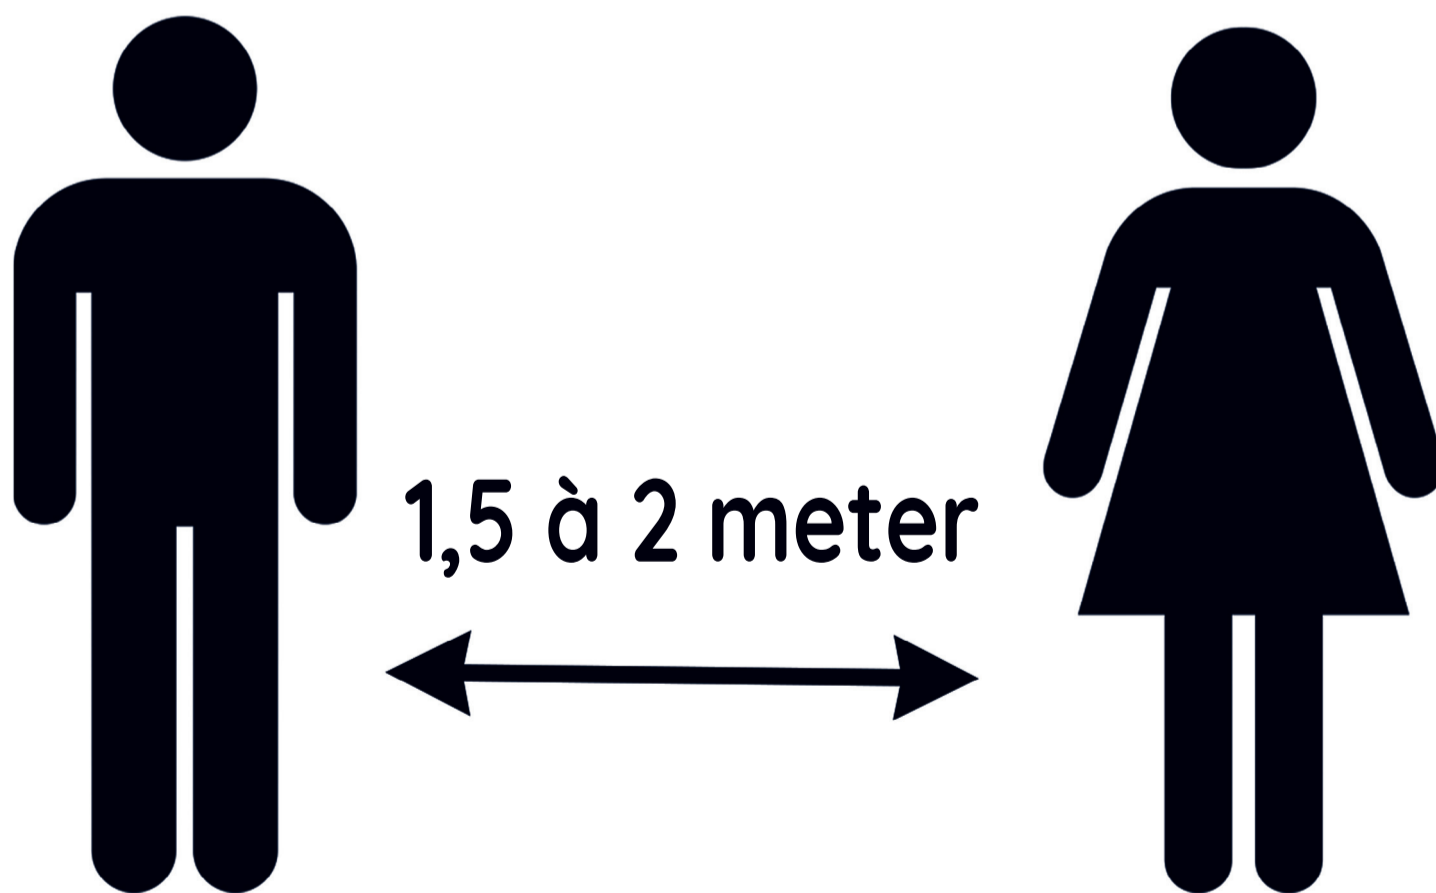

SAMEN TEGEN CORONA

HOU STEEDS DE NODIGE AFSTAND

MEER INFO: BEKIJK REGELMATIG DE WEBSITE EN FACEBOOK-PAGINA VAN DE GEMEENTE!

VRAGEN: INFO@ZEDELGEM.BE - 050 288 330