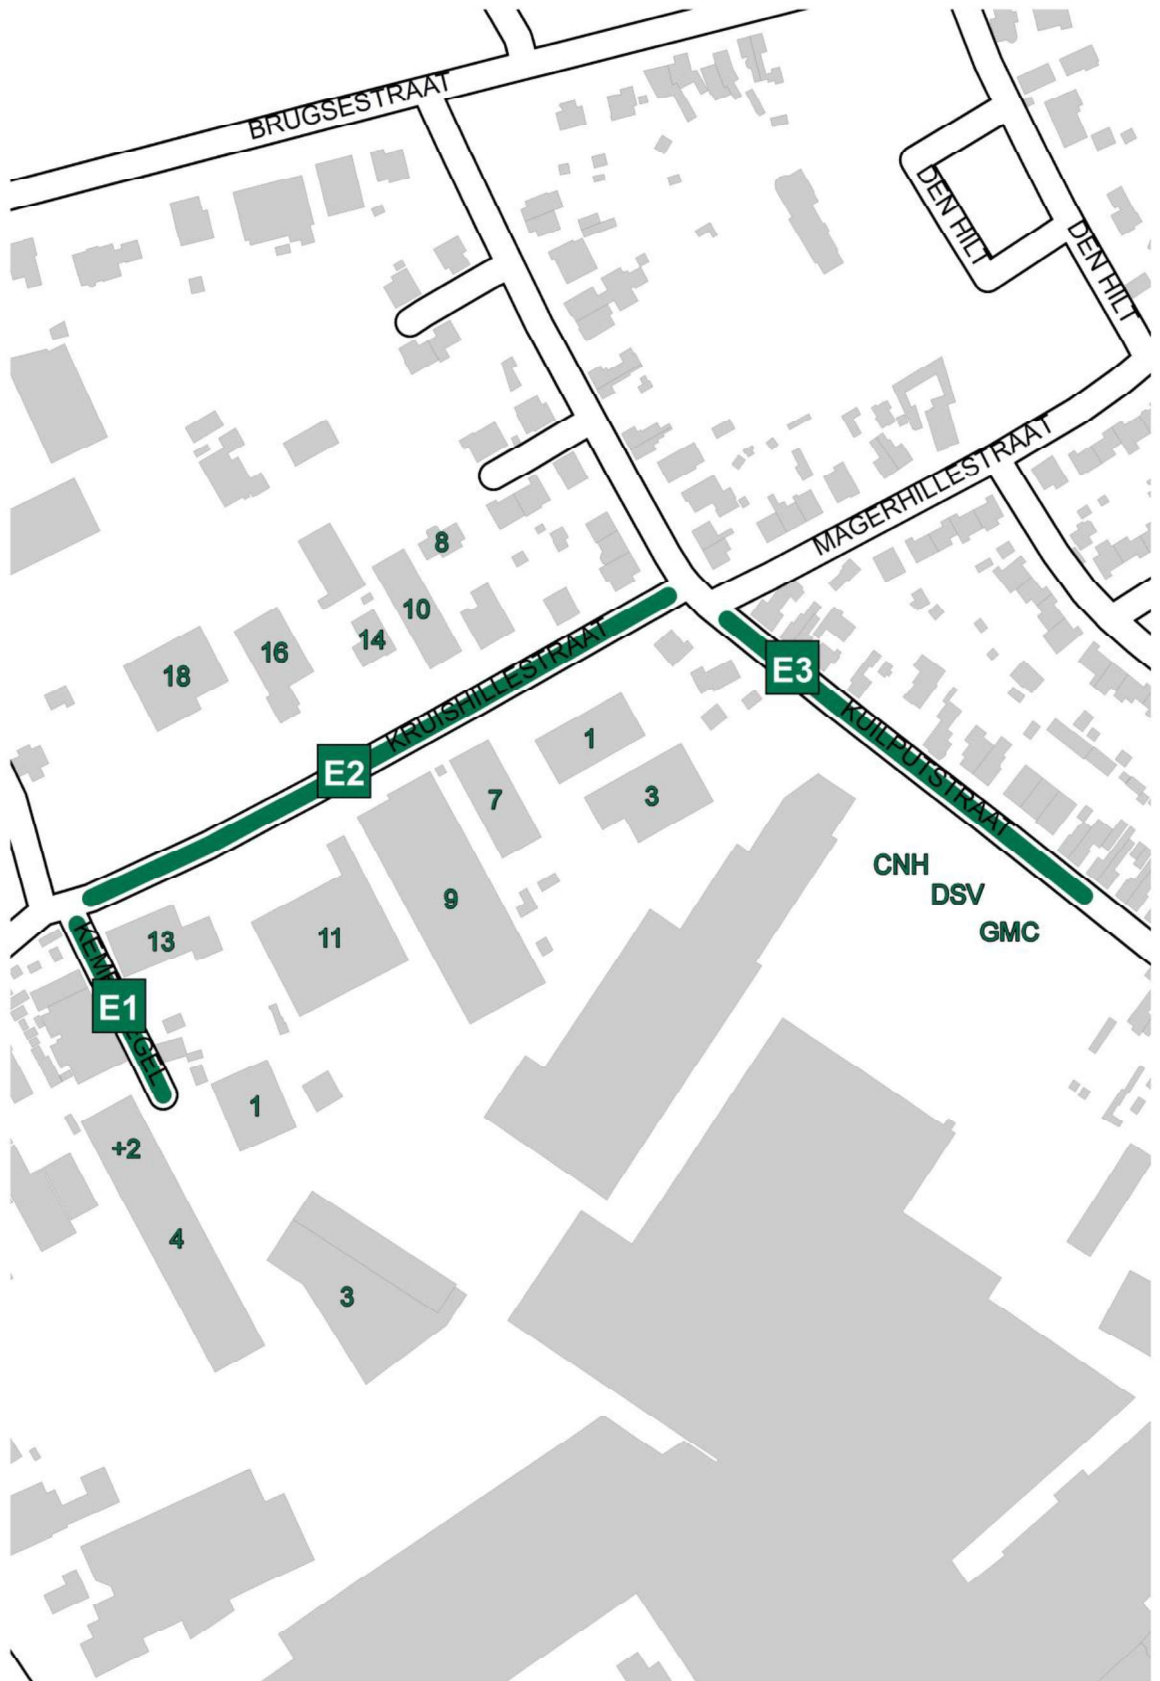

Hoofdzone E