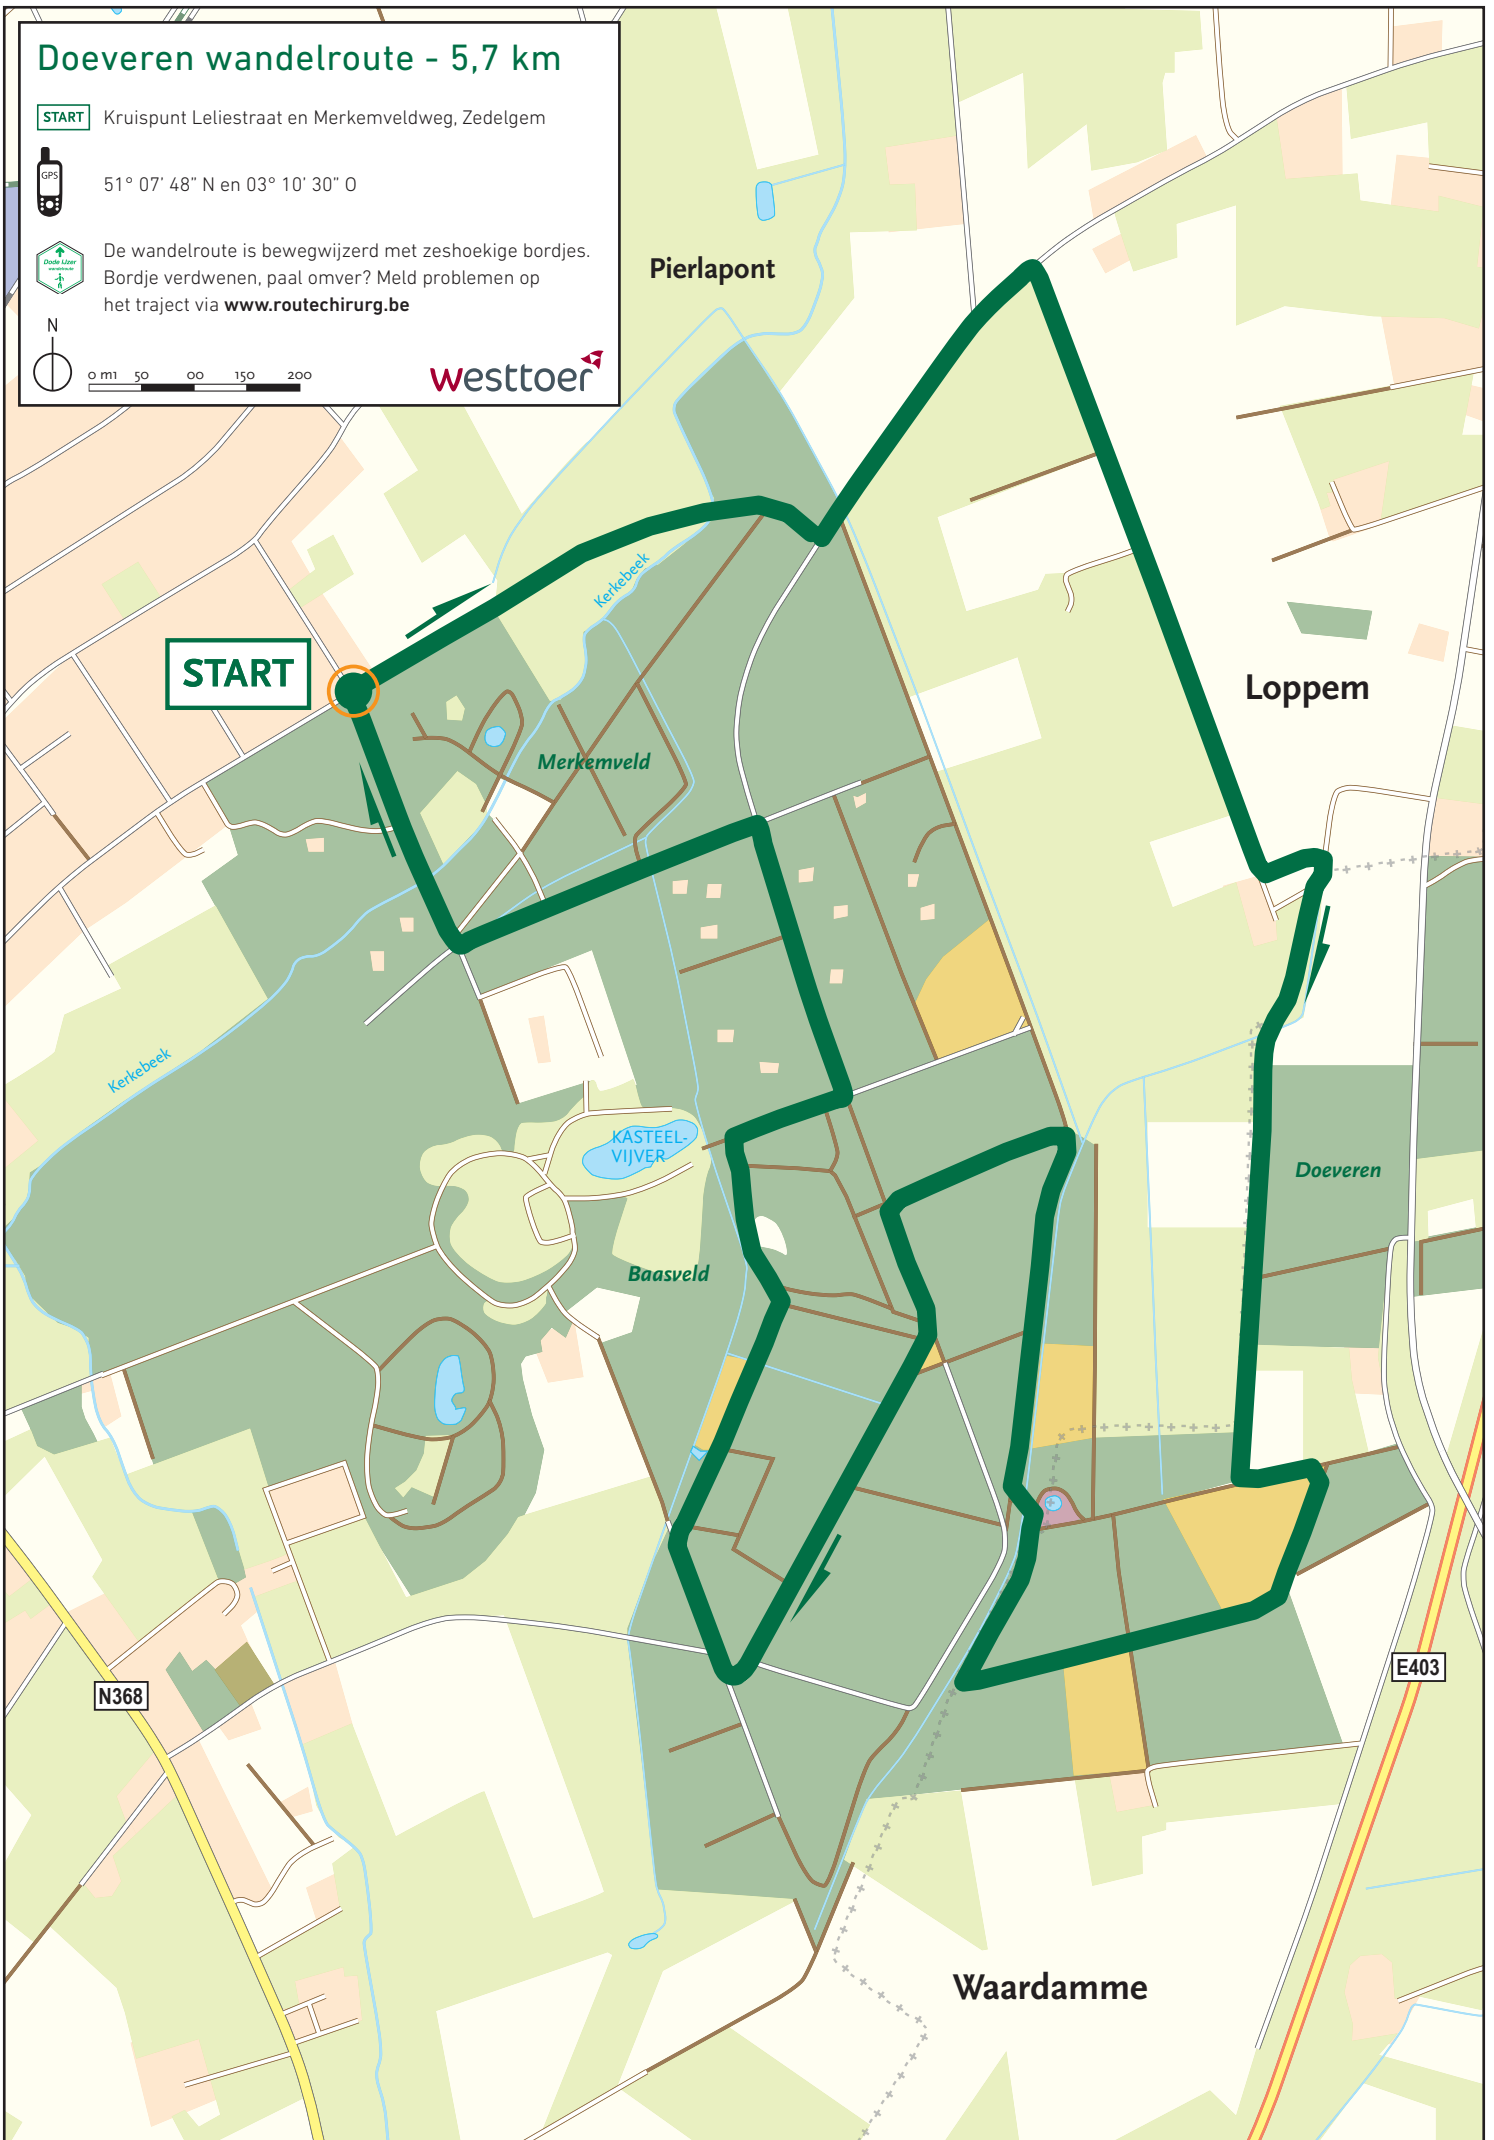

Doeveren wandelroute - 5,7 km

START Kruispunt Leliestraat en Merkenveldweg, Zedelgem

51° 07' 48" N en 03° 10' 30" O

De wandelroute is bewegwijzerd met zeshoekige bordjes. Bordje verdwenen, paal omver? Meld problemen op het traject via www.routechirurg.be

0 m 50 100 150 200

westtoer

START

Pierlapont

Loppem

Merkenveld

Doeveren

Baasveld

KASTEEL-VIJVER

N368

E403

Waardamme