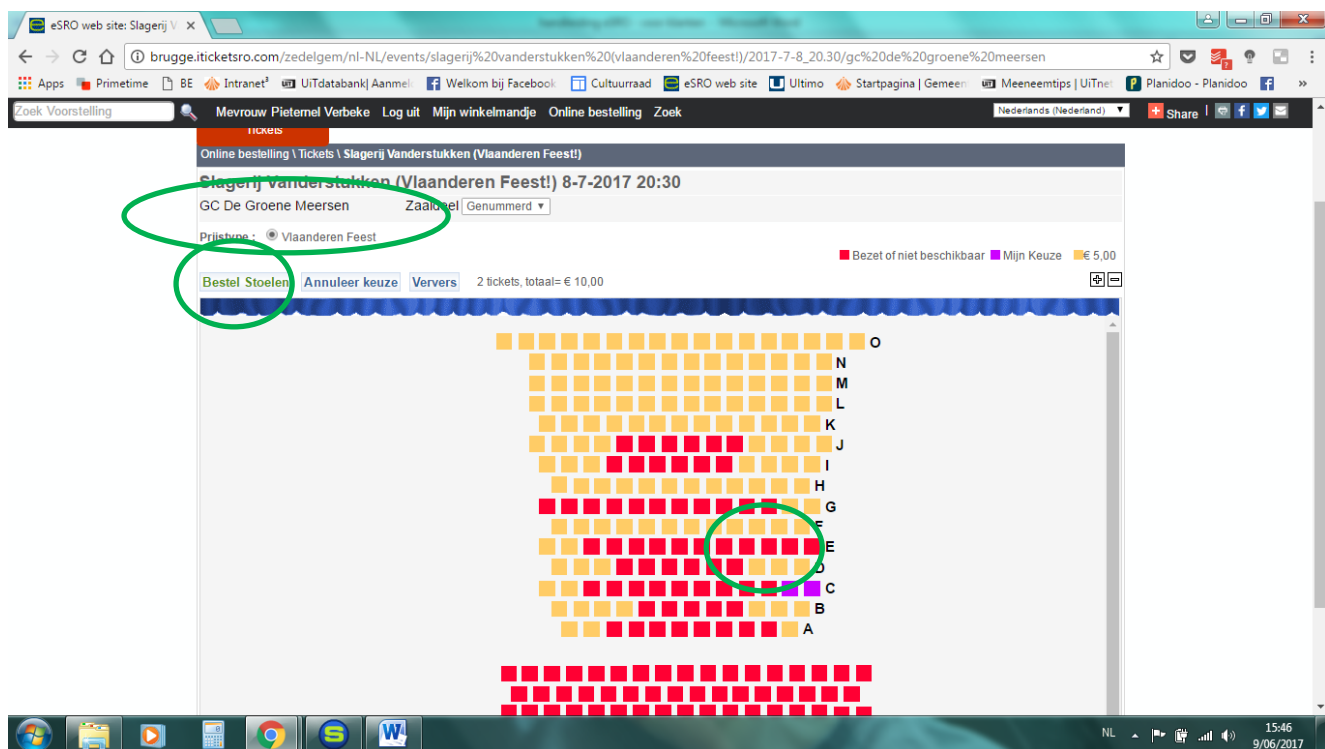

Situatie genummerde zaal (er staat een zitplaatsnummer op je ticket – je krijgt het zaalplan te zien):

- duid de plaatsen aan waar je wil zitten (bij genummerde zaal). De gele plaatsen zijn nog beschikbaar, de plaatsen die je kiest worden paars opgelicht.
- Klik vervolgens op 'bestel stoelen'