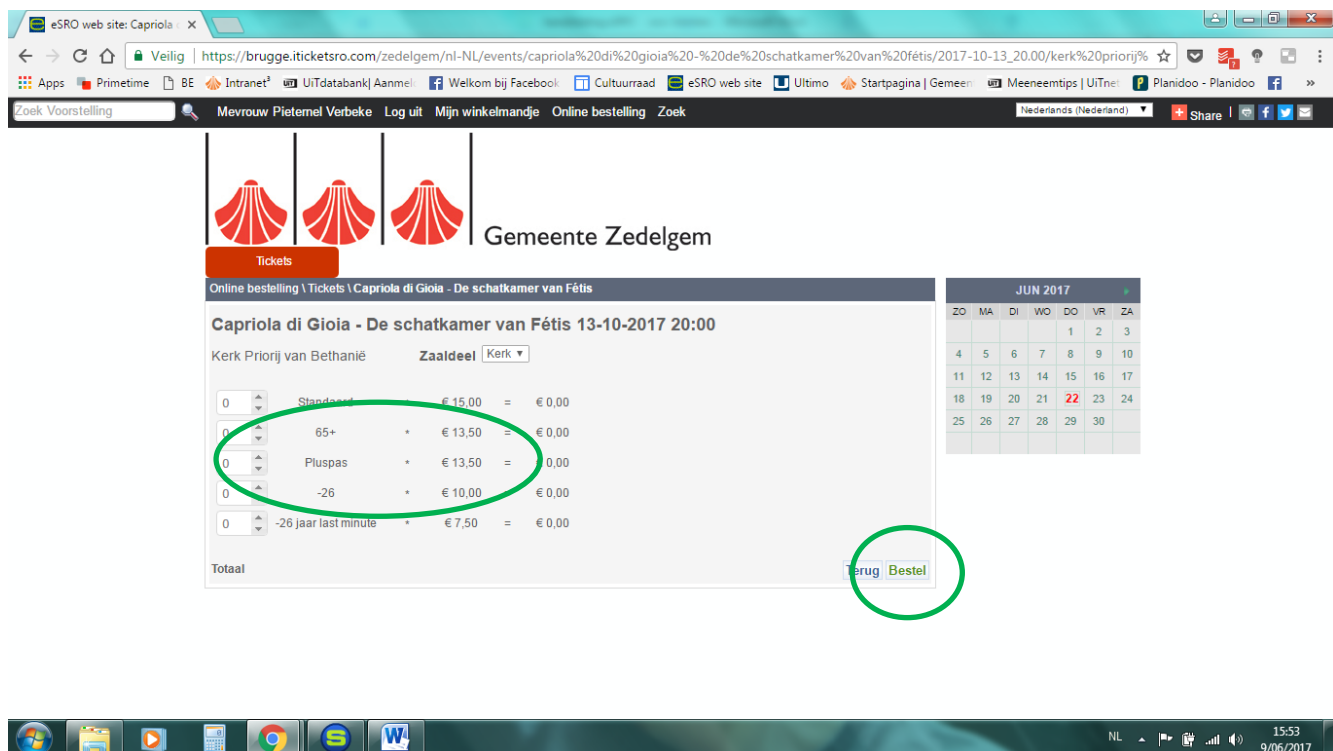

Situatie ongenummerde zaal (er staat geen zitplaatsnummer op je ticket, bv. voor rondleidingen of voorstellingen in een andere zaal dan de schouwburg):

- Klik op het aantal tickets dat je wenst te bestellen en het juiste tarief (indien meerdere keuzes) en klik op bestel